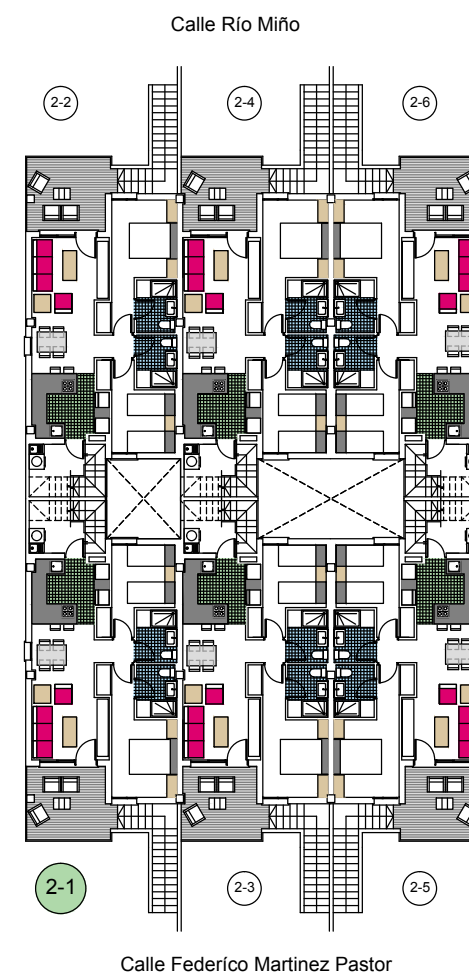

TIPO - I

2-1

Pl. Baja

Solarium

Residencial Villas San Pedro

Calles. Río Miño, Federico Martínez Pastor y Vicente Buigues Vives.
SAN PEDRO DEL PINATAR.MURCIA

TIPO-I

SUPERFICIE APROXIMADAS m2

VIVIENDA	58.90
TERRAZA CUB.	4.80
LAVADERO	4.16

SUPERFICIE CONSTRUIDA..... 67.86