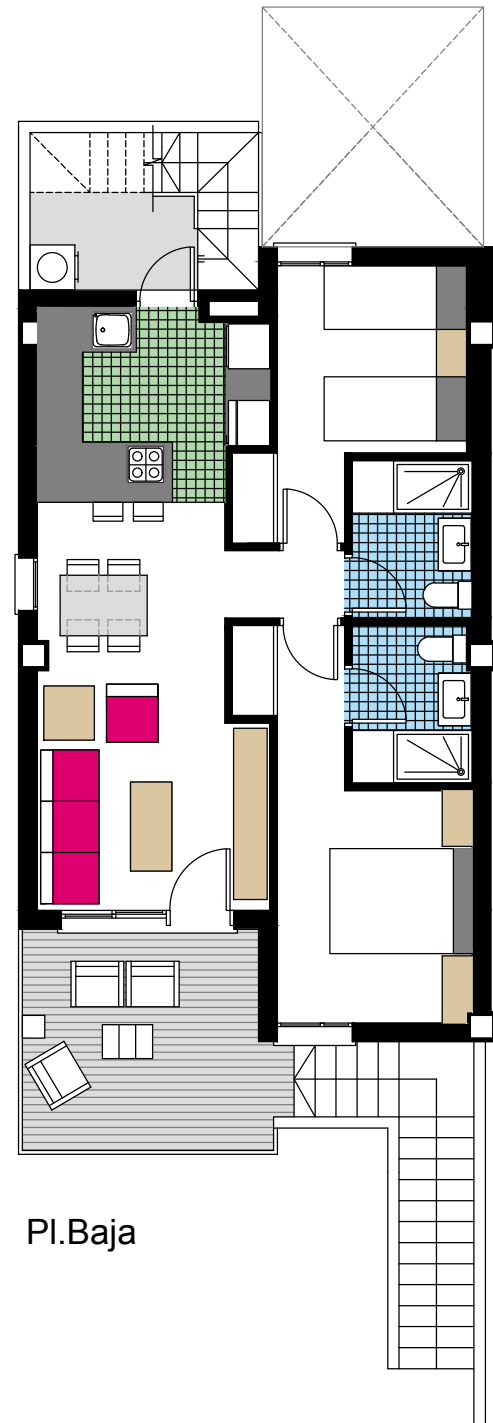

TIPO - I

2-1

Pl. Baja

Solarium

Residencial Villas San Pedro

Calles. Río Miño, Federico Martínez Pastor y Vicente Buigues Vives.
SAN PEDRO DEL PINATAR.MURCIA

TIPO-I

SUPERFICIE APROXIMADAS m2

VIVIENDA	58.90
TERRAZA CUB.	4.80
LAVADERO	4.16

SUPERFICIE CONSTRUIDA..... 67.86