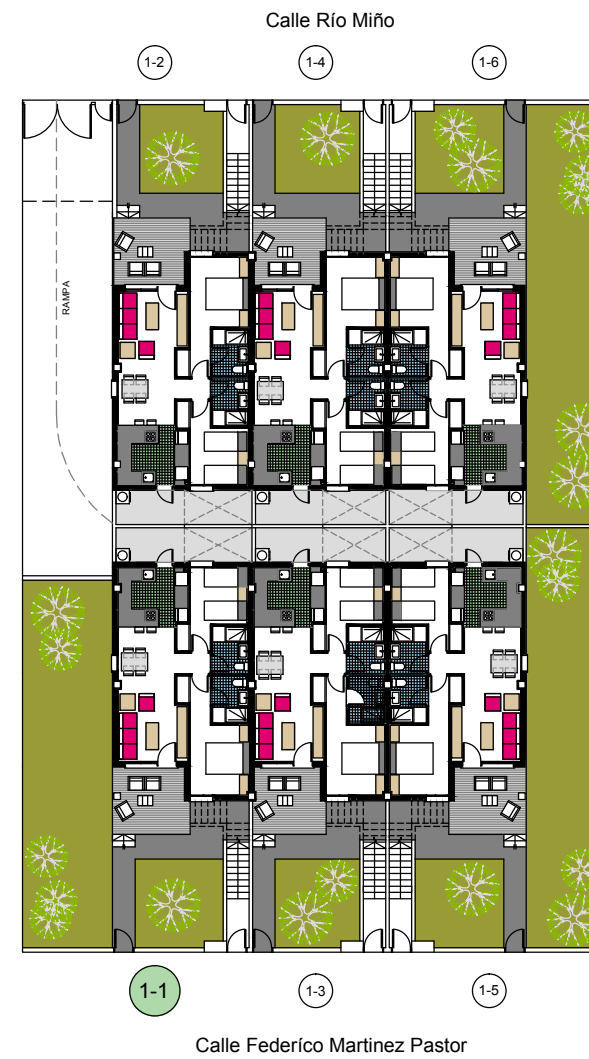

TIPO - F

1-1

Pl. Baja

Residencial Villas San Pedro

Calles. Río Miño, Federico Martínez Pastor y Vicente Buigues Vives.
SAN PEDRO DEL PINATAR. MURCIA

TIPO-F

SUPERFICIE APROXIMADAS m2

VIVIENDA	60.73
TERRAZA CUB.	4.80
TERRAZA DES.	5.16
LAVADERO	5.12

SUPERFICIE CONSTRUIDA..... 75.81

VICTORIA PLAYA
Grupo Inmobiliario