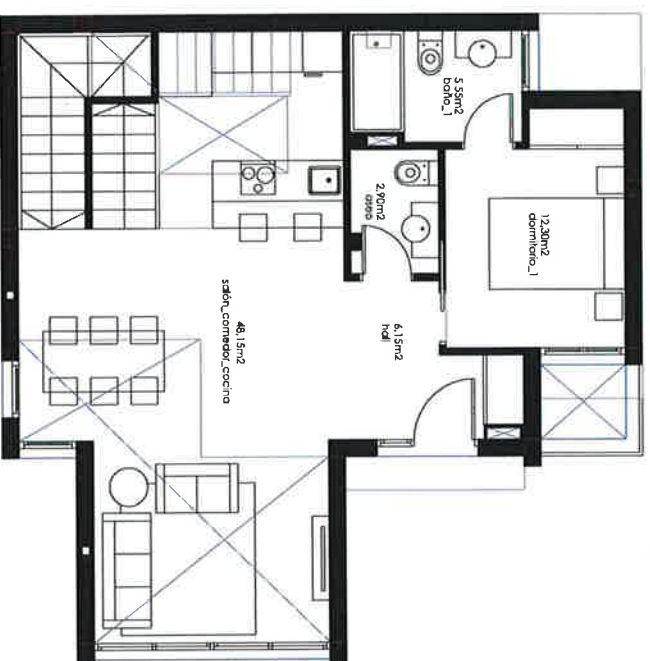

# SUPERFICIES

Laguna Beach

VILLA

Superficies

Planta Sotano 73,68 m<sup>2</sup>

Planta Baja 75,05 m<sup>2</sup>

Planta Primera 68,97 m<sup>2</sup>

Planta Solarium 45,83 m<sup>2</sup>

TOTAL 263,53 m<sup>2</sup>

Laguna Beach

PLANTA SOTANO/BAJA

E:1/75

# SUPERFICIES

Laguna Beach

VILLA

Superficies

Planta Sotano

73,68 m<sup>2</sup>

Planta Baja

75,05 m<sup>2</sup>