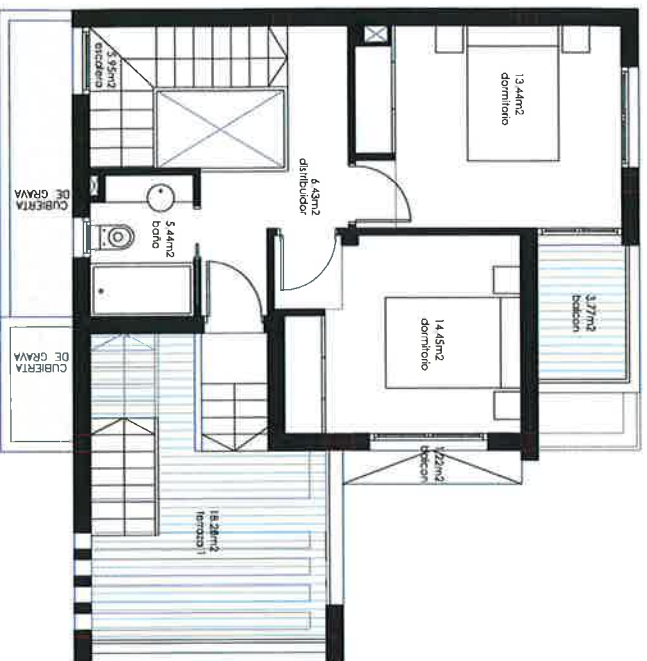

# SUPERFICIES

Laguna Beach

VILLA

Superficies

Planta Sotano 73,68 m<sup>2</sup>

Planta Baja 75,05 m<sup>2</sup>

Planta Primera 68,97 m<sup>2</sup>

Planta Solarium 45,83 m<sup>2</sup>

TOTAL 263,53 m<sup>2</sup>

Laguna Beach

PLANTA SOTANO/BAJA

E:1/75

# SUPERFICIES

Laguna Beach

VILLA

Superficies

Planta Sotano

73,68 m<sup>2</sup>

Planta Baja

75,05 m<sup>2</sup>

Planta Primera

68,97 m<sup>2</sup>

Planta Solarium

45,83 m<sup>2</sup>

TOTAL 263,53 m<sup>2</sup>

Laguna Beach