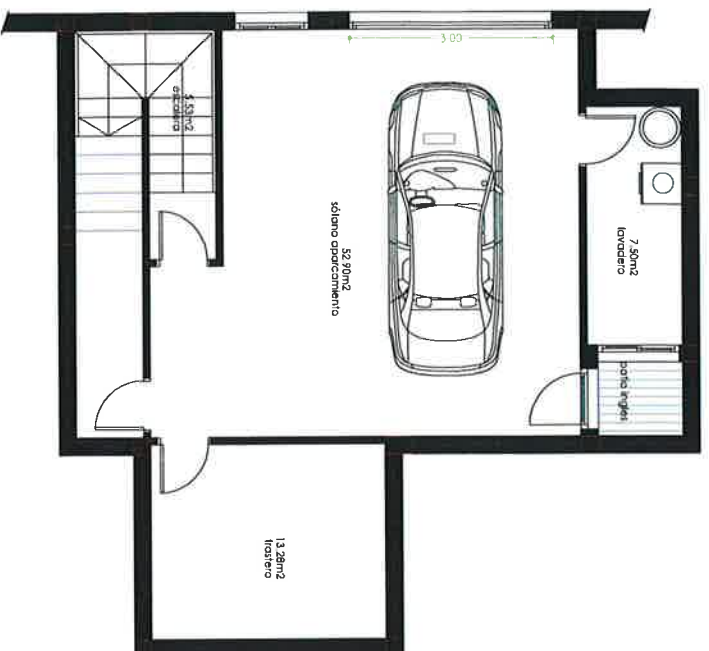

# SUPERFICIES

Laguna Beach

VILLA

Superficies

Planta Sotano 73,68 m<sup>2</sup>

Planta Baja 75,05 m<sup>2</sup>

Planta Primera 68,97 m<sup>2</sup>

Planta Solarium 45,83 m<sup>2</sup>

TOTAL 263,53 m<sup>2</sup>

Laguna Beach

PLANTA SOTANO/BAJA

E:1/75

# SUPERFICIES

Laguna Beach

VILLA

Superficies

Planta Sotano

73,68 m<sup>2</sup>

Planta Baja

75,05 m<sup>2</sup>