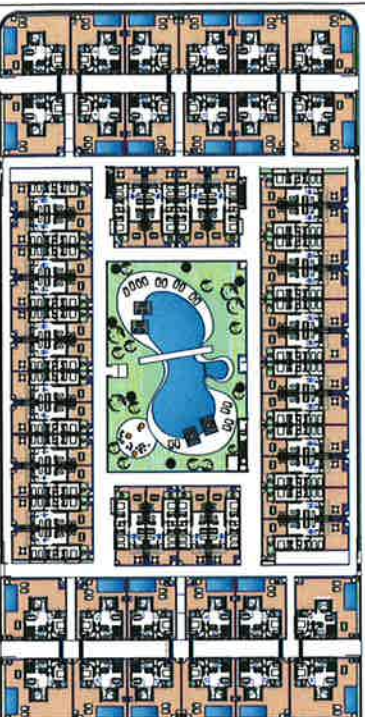

# SUPERFICIES

Laguna Beach

VILLA

Superficies

Planta Sotano 73,68 m<sup>2</sup>

Planta Baja 75,05 m<sup>2</sup>

Planta Primera 68,97 m<sup>2</sup>

Planta Solarium 45,83 m<sup>2</sup>

TOTAL 263,53 m<sup>2</sup>

Laguna Beach

PLANTA SOTANO/BAJA

E:1/75

# SUPERFICIES

Laguna Beach

VILLA

Superficies

Planta Sotano

73,68 m<sup>2</sup>

Planta Baja

75,05 m<sup>2</sup>

Planta Primera

68,97 m<sup>2</sup>

Planta Solarium

45,83 m<sup>2</sup>

TOTAL 263,53 m<sup>2</sup>

Laguna Beach