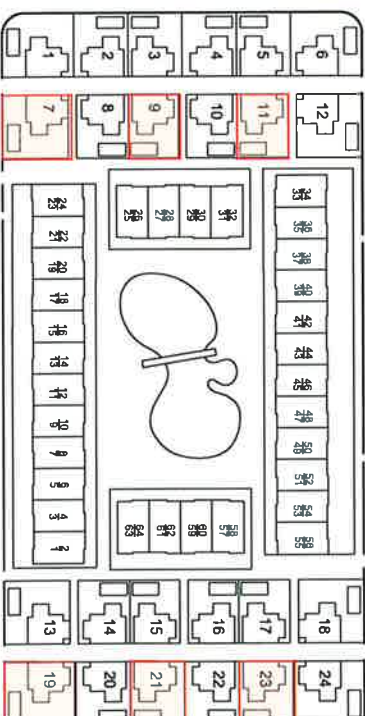

# SUPERFICIES

Laguna Beach

VILLA

Superficies

Planta Sotano 73,68 m<sup>2</sup>

Planta Baja 75,05 m<sup>2</sup>

Planta Primera 68,97 m<sup>2</sup>

Planta Solarium 45,83 m<sup>2</sup>

TOTAL 263,53 m<sup>2</sup>

Laguna Beach

PLANTA SOTANO/BAJA

E:1/75

# SUPERFICIES

Laguna Beach

VILLA

Superficies

Planta Sotano

73,68 m<sup>2</sup>

Planta Baja

75,05 m<sup>2</sup>