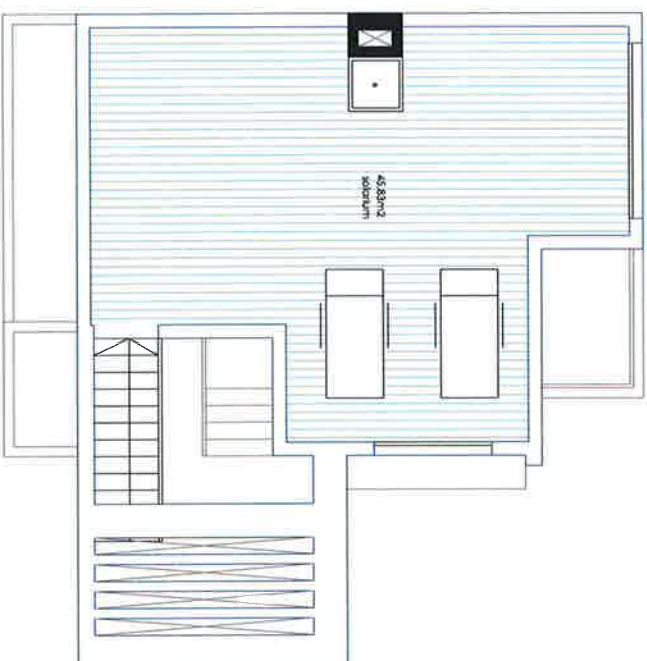

SUPERFICIES

Laguna Beach

VILLA

Superficies

Planta Sotano

73,68 m²

Planta Baja

75,05 m²

Planta Primera

68,97 m²

Planta Solarium

45,83 m²

TOTAL 263,53 m²

Laguna Beach

PLANTA PRIMERA/SOLARIUM

E:1/75