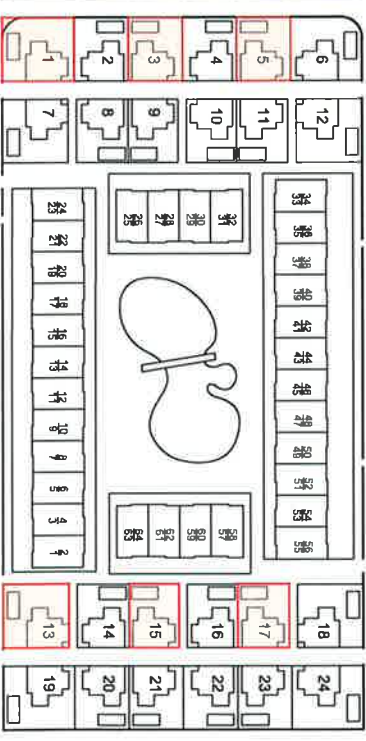

SUPERFICIES

Laguna Beach VILLA

Superficies

Planta Sotano	73,68 m ²
Planta Baja	75,05 m ²
Planta Primera	68,97 m ²
Planta Solarium	45,83 m ²
TOTAL	263,53 m²

Laguna Beach

PLANTA SOTANO/BAJA

E:1/75

SUPERFICIES

Laguna Beach VILLA

Superficies

Planta Sotano	73,68 m ²
Planta Baja	75,05 m ²
Planta Primera	68,97 m ²
Planta Solarium	45,83 m ²
TOTAL	263,53 m²

Laguna Beach

PLANTA PRIMERA/SOLARIUM

E:1/75