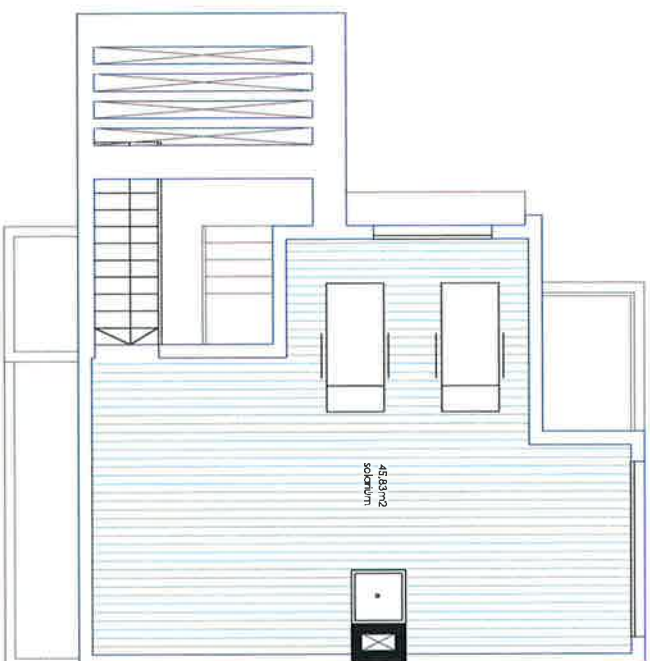

SUPERFICIES

Laguna Beach VILLA

Superficies

Planta Sotano	73,68 m ²
Planta Baja	75,05 m ²
Planta Primera	68,97 m ²
Planta Solarium	45,83 m ²
TOTAL	263,53 m²

Laguna Beach

PLANTA SOTANO/BAJA

E:1/75

SUPERFICIES

Laguna Beach VILLA

Superficies

Planta Sotano	73,68 m ²
Planta Baja	75,05 m ²
Planta Primera	68,97 m ²
Planta Solarium	45,83 m ²
TOTAL	263,53 m²

Laguna Beach

PLANTA PRIMERA/SOLARIUM

E:1/75