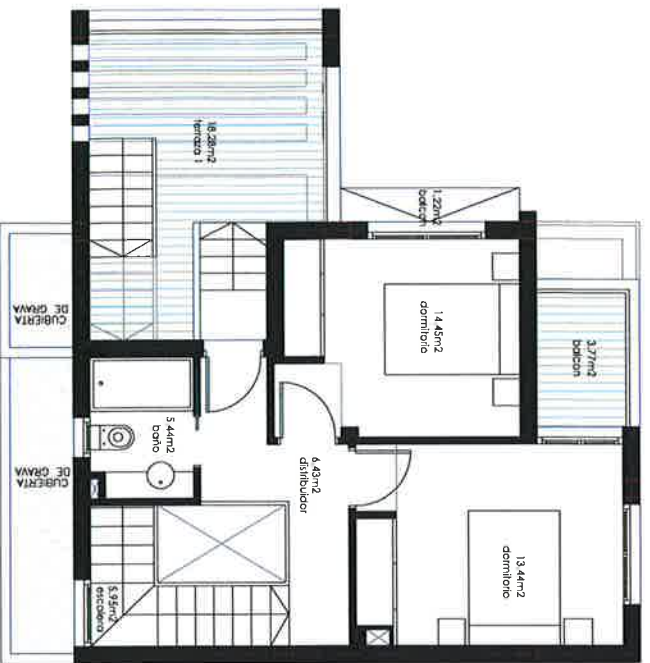

SUPERFICIES

Laguna Beach VILLA

Superficies

Planta Sotano	73,68 m ²
Planta Baja	75,05 m ²
Planta Primera	68,97 m ²
Planta Solarium	45,83 m ²
TOTAL	263,53 m²

Laguna Beach

PLANTA SOTANO/BAJA

E:1/75

SUPERFICIES

Laguna Beach VILLA

Superficies

Planta Sotano	73,68 m ²
Planta Baja	75,05 m ²
Planta Primera	68,97 m ²
Planta Solarium	45,83 m ²
TOTAL	263,53 m²

Laguna Beach

PLANTA PRIMERA/SOLARIUM

E:1/75