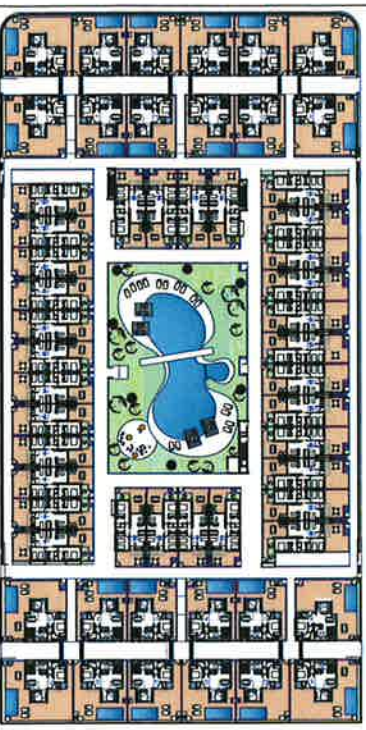

SUPERFICIES

Laguna Beach VILLA

Superficies

Planta Sotano	73,68 m ²
Planta Baja	75,05 m ²
Planta Primera	68,97 m ²
Planta Solarium	45,83 m ²
TOTAL	263,53 m²

Laguna Beach

PLANTA SOTANO/BAJA

E:1/75

SUPERFICIES

Laguna Beach VILLA

Superficies

Planta Sotano	73,68 m ²
Planta Baja	75,05 m ²
Planta Primera	68,97 m ²
Planta Solarium	45,83 m ²
TOTAL	263,53 m²

Laguna Beach

PLANTA PRIMERA/SOLARIUM

E:1/75