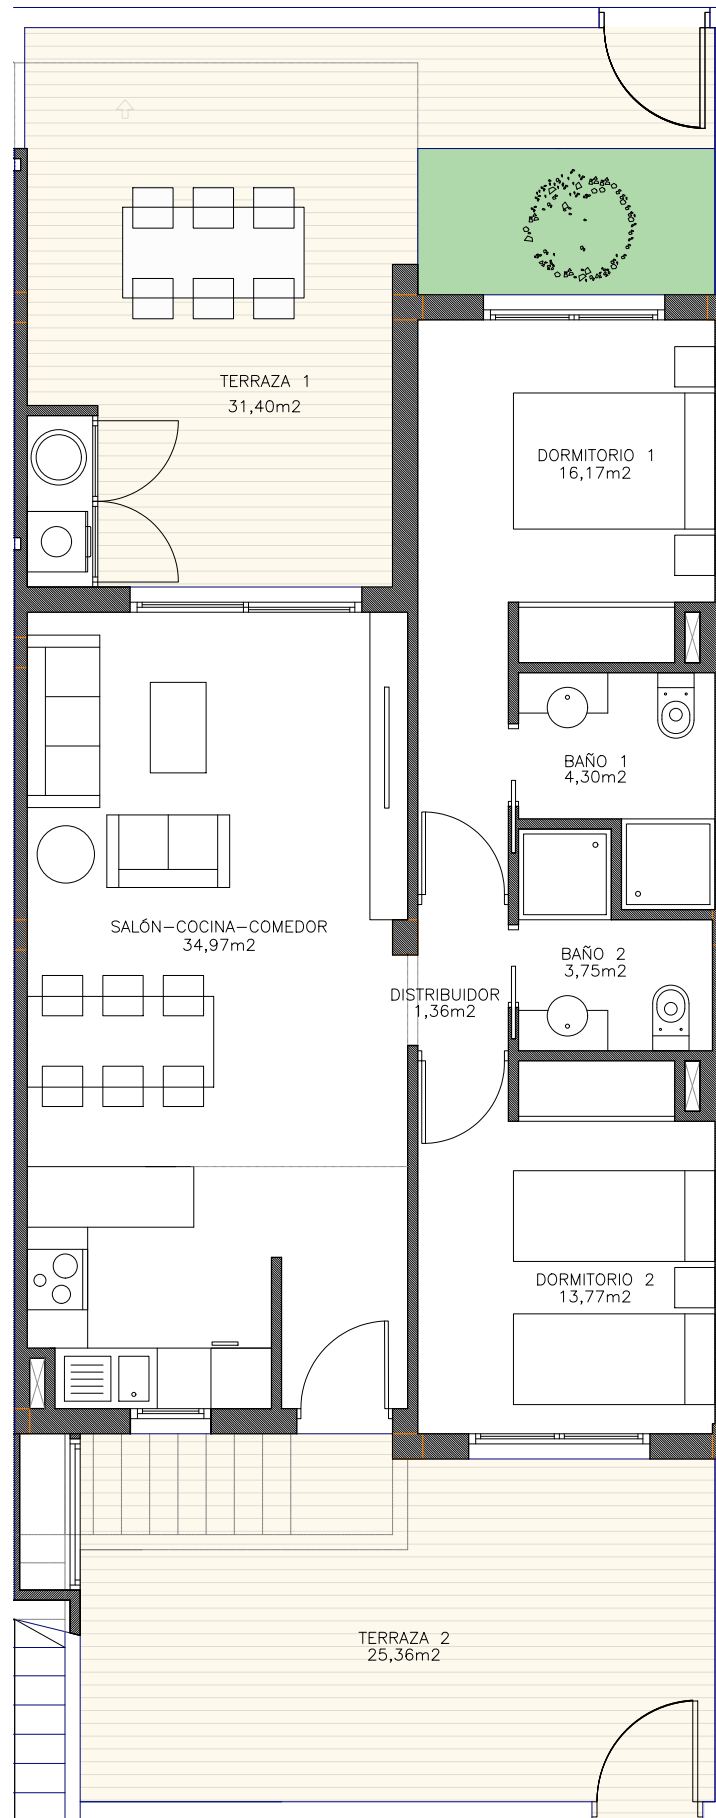

Laguna Beach

VIVIENDA TIPO BUNGALOW 1

PLANTA BAJA

E:1/75
E:1/250

SUPERFICIES

Laguna Beach APARTAMENTO P_BAJA

Superficies	
Planta Baja	74,32 m ²
Terraza 1	31,40 m ²
Terraza 2	25,35 m ²
TOTAL	131,07 m²